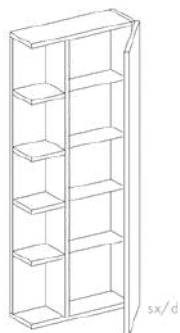

Pensile con vano giorno e anta h. 120 cm

Hanging wall cupboard with open compartment and door h. 120 cm

PROF. 18 CM

LARGHEZZA (CM) WIDHT (CM)	CODICE CODE	LEGNO MELAMINICO MELAMINIC WOOD	LACCATO OPACO MATTE COLOUR	LACCATO LUCIDO GLOSS COLOUR
50	LGPE255			

Pensile con vano a giorno e anta h. 45 cm

Hanging wall cupboard with open compartment and door h. 45 cm