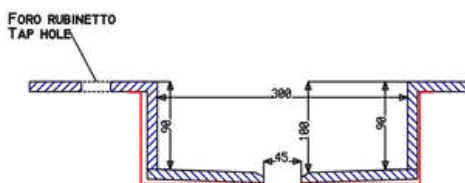

DIAMANTE L - COD.SMDIL60