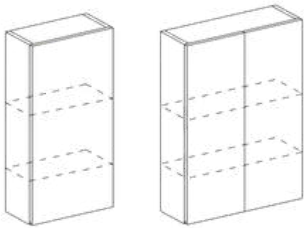

Pensile 1/2 ante h. 70 cm
Hanging wall cupboard 1/2 doors h. 70 cm

	LARGHEZZA (CM) WIDHT (CM)	CODICE CODE	LEGNO MELAMINICO MELAMINIC WOOD	LACCATO OPACO MATTE COLOUR	LACCATO LUCIDO GLOSS COLOUR
1 ANTA 1 DOOR	25	LGPE234			
	35	LGPE235			
2 ANTE 2 DOORS	50	LGPE236			
	70	LGPE237