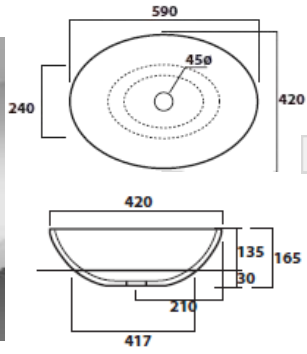

MINI BOAT

MISURE (CM) MEASURE (CM)	CODICE CODE	BIANCO LUCIDO WHITE GLOSSY	BIANCO OPACO WHITE MATT	ANTRACITE OPACO MATT ANTHRACITE
48X34X13,5	TELA5003			

**BOAT**

MISURE (CM) MEASURE (CM)	CODICE CODE	BIANCO LUCIDO WHITE GLOSSY	BIANCO OPACO WHITE MATT	ANTRACITE OPACO MATT ANTHRACITE
-----------------------------	----------------	-------------------------------	----------------------------	------------------------------------