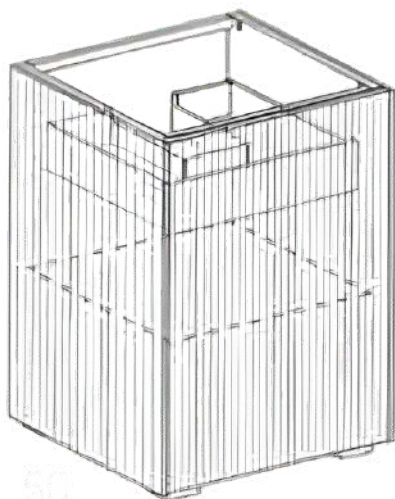

Prugna

Lavanda

Senape

Mandarino

Rosso Rubino

Rosso Porpora

**BASI PORTALAVABI WALLSTANDING-Profondità 50 cm**  
**WALLSTANDING WASHBASIN UNITS-Depth 50 cm**

**Base porta lavabo Wallstanding "Pilastro" 1 anta con cassetto interno H. 70**  
**Washbasin unit Wallstanding "Pilastro" 1 door with internal drawer H. 70**