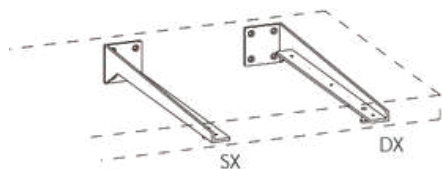

**STAFFE PER TOP
BRACKET FOR TOP**

Staffa a scomparsa per top
Hidden bracket for top