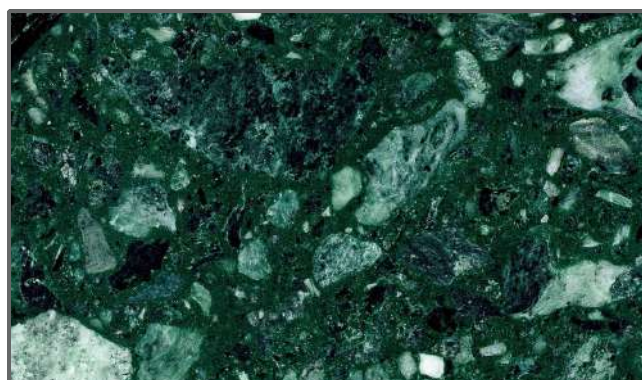

Verde Italia (T1)