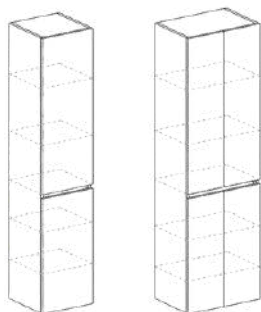

COLONNE SOSPESSE PROFONDITA' 35 CM - H.167,5 CM SUSPENDED COLUMNS DEPTH 35 CM - H.167.5 CM

Colonna 2/4 ante Column 2/4 doors

2 ANTE
2 DOORS

LARGHEZZA (CM) WIDHT (CM)	CODICE CODE	LEGNO MELAMINICO MELAMINIC WOOD	LACCATO OPACO MATTE COLOUR
35	LGLO180		

4 ANTE
4 DOORS

LARGHEZZA (CM) WIDHT (CM)	CODICE CODE	LEGNO MELAMINICO MELAMINIC WOOD	LACCATO OPACO MATTE COLOUR
50	LGLO181		
70	LGLO182