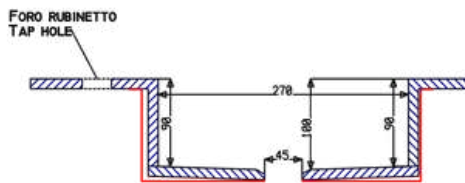

### DIAMANTE M - COD.SMDIL50

Lavabo integrato DIAMANTE in quattro spicchi con scarico centrale, realizzato con lo stesso materiale del top.  
Misure interne del lavabo 50x27  
Senza foro troppopieno

Integrated washbasin DIAMANTE in four segments with central drain, made with the same material as the top.  
Internal washbasin's size 50x27 cm  
Without overflow hole.