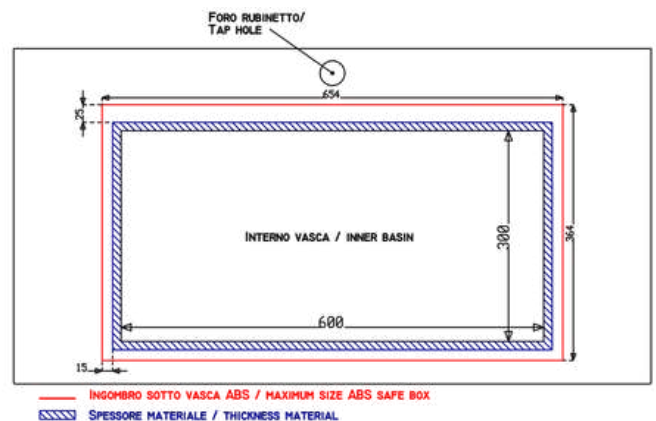

RETRO L - COD.SMREL60

Lavabo integrato SCIVOLO con scarico continuo sul retro realizzato con lo stesso materiale del top.
Misure interne del lavabo 60x30 cm.
Senza foro troppopieno.

Integrated SLIDE washbasin with continuous drain on the back, made with the same material as the top.
Internal washbasin's size 60x30 cm.
Without overflow hole.