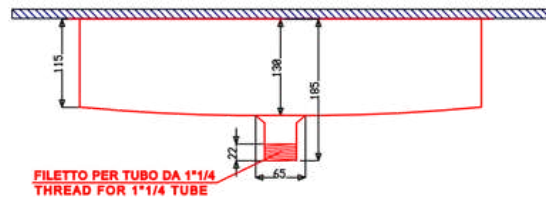

LAVABI INTEGRATI SCIVOLO INTEGRATED SLIDE WASHBASIN

RETRO M - COD.SMREL50

Lavabo integrato SCIVOLO con scarico continuo sul retro realizzato con lo stesso materiale del top.
Misure interne del lavabo 50x27 cm.
Senza foro troppopieno.

Integrated SLIDE washbasin with continuous drain on the back, made with the same material as the top.
Internal washbasin's size 50x27 cm.
Without overflow hole.