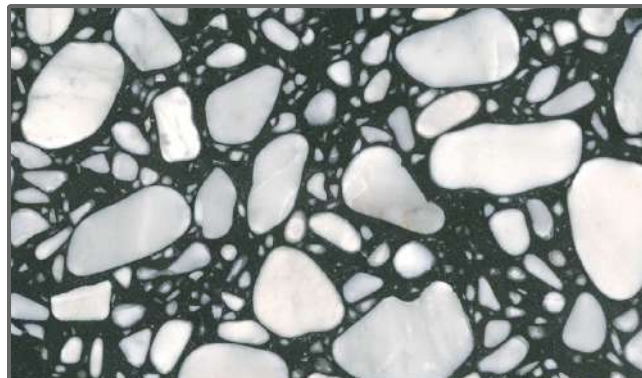

## AGGLOMERATE TERRAZZO

Lucido o Opaco - Spessore 20 mm

Glossy or Matt - Thickness 20 mm

Palladio Bianco (T1)

Palladio Nero (T1)

Arlecchino (T1)

Basel (T1)

Millennium (T1)