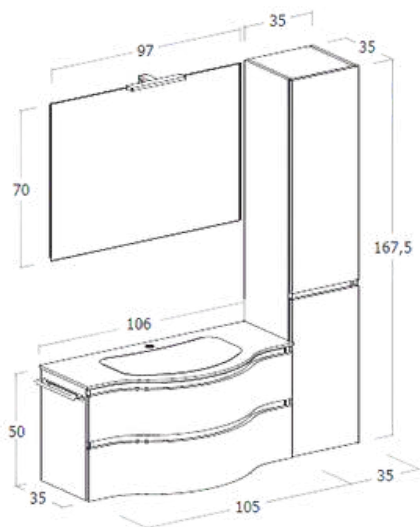

Prezzo composizione pag. 170

CODICE/CODE	DESCRIZIONE/DESCRIPTION
LGPLV92	Base portalavabo 2 cassetti legno H50 x L105 cm 2-drawer wooden washbasin base H50 x W105 cm
LGS1021	Specchio Filo Lucido H70 x L97 cm Filo Lucido Mirror H70 x L97 cm
LGMP3000	Lampada Scala chromo L30 Scala chrome lamp L30
LGLO180	Colonna sospesa legno H167.5 x L35 cm Wooden suspended column H167.5 x L35 cm
TOP	Top in vetro lucido con vasca integrata Shiny glass top with integrated basin