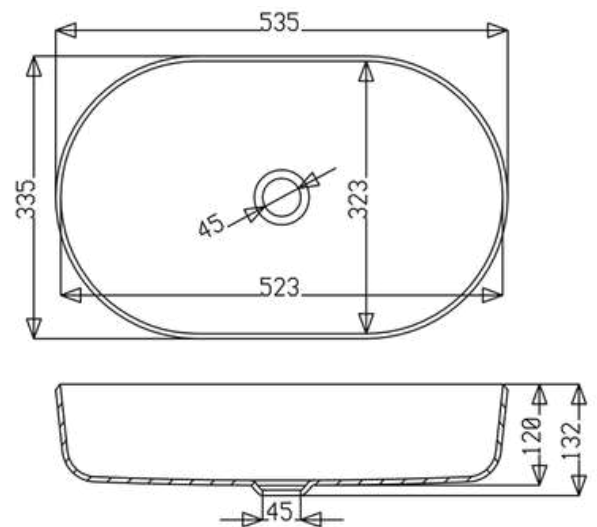

UNDER OVALE - COD.SMACR2