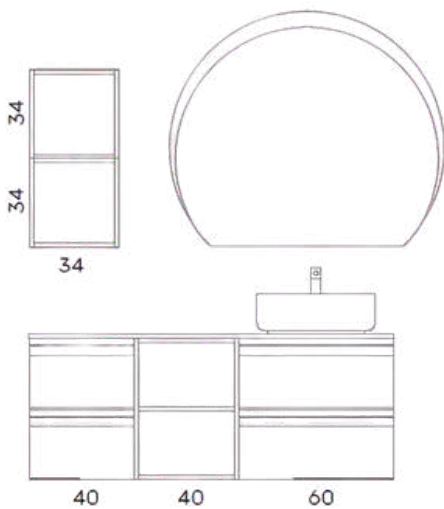

Prezzo composizione pag. 170

CODICE/CODE	DESCRIZIONE/DESCRIPTION
TEUP700	Base portlavabo 2 cassetti colorata H 54 x L 60 cm 2-drawer colored washbasin base H 54 x W 60 cm
TEUP721	Base a giorno colorata H 54 x L 40 cm Colored open base H 54 x W 40 cm
TEUP720	Base laterale 2 cassetti colorata L 40 x D 54 cm Colored 2-drawer side base W 40 x D 54 cm
TEUP731	2x Pensile reversibile a giorno colorato H 34 x L 34 cm 2x Reversible open colored wall unit H 34 x W 34 cm
TELA5013	Lavabo in appoggio Start bianco opaco Start countertop washbasin in matt white
TES2015	Specchio retroilluminato Round l 105 X h 90 Round backlit mirror l 105 X h 90
TOP	Top in Quarzo (Q3) spessore 12 mm 12 mm thick Quartz top (Q3)