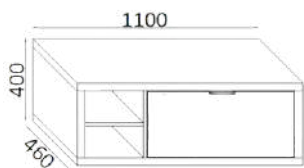

Base 1 cassetto dx + vano a giorno
Base 1 drawer right + open compartment

PROF. 40 CM

LARGHEZZA (CM) WIDHT (CM)	CODICE CODE	CEMENTO/ CEMENTO	CEMENTO/ ROVERE	ROVERE/ CEMENTO	ROVERE/ ROVERE

110 TEMO606

- specificare in fase d'ordine il materiale della scocca e del cassetto