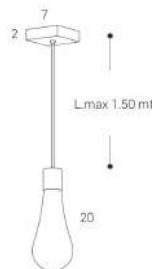

**DESCRIZIONE
DESCRIPTION**

LAMPADA LED G9-3W-220V
COLORE LUCE 3000K
VETRO SOFFIATO A BOCCA
DIMENSIONE MAX 150 cm
CORPO IN METALLO
CROMATO O NERO

**CODICE
CODE**

LGMP3026
chromo

LED LAMP G9-3W-220V
LIGHT COLOR 3000K
HAND-BLOWN GLASS
DIMENSIONS MAX 150 cm
CHROMED OR BLACK
METAL BODY

LGMP3027
black