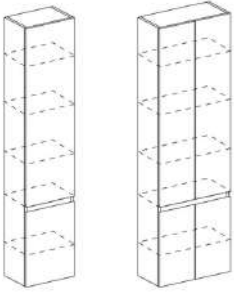

COLONNE SOSPESSE SUSPENDED COLUMNS

Colonna 2/4 ante h. 167 cm Column 2/4 doors h. 167 cm

	LARGHEZZA (CM) WIDHT (CM)	CODICE CODE	LEGNO MELAMINICO MELAMINIC WOOD	LACCATO OPACO MATTE COLOUR	LACCATO LUCIDO GLOSS COLOUR
2 ANTE- PROF.21	25	LGCO200			
2 DOORS- DEPTH 21	35	LGCO201			
4 ANTE- PROF.21	50	LGCO202			
4 DOORS-DEPTH 21	70	LGCO203