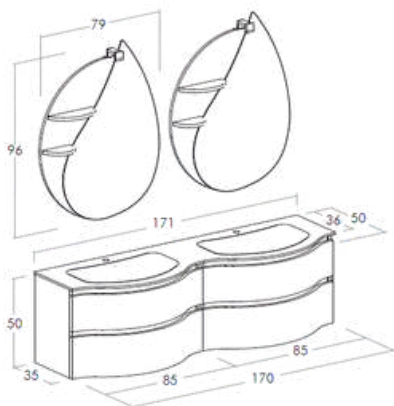

Prezzo composizione pag. 170

CODICE/CODE	DESCRIZIONE/DESCRIPTION
LGPLV91	2x Base portlavabo 2 cassetti laccato opaco H50 x L85 cm 2x Matt lacquered 2-drawer washbasin base unit H50 x W85 cm
LGS1064	2x Specchio sagomato Verrucchio laccato opaco 2x Verrucchio shaped mirror in matt lacquer
LGMP3010	Lampada City led chomo City led chrome lamp
TOP	Top in vetro lucido con doppia vasca integrata Shiny glass top with double integrated basin