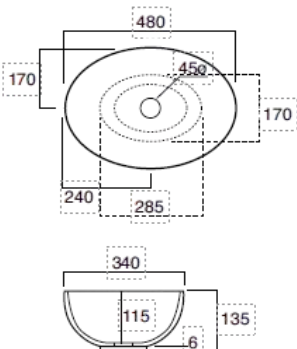

MINI BOAT

MISURE (CM) MEASURE (CM)	CODICE CODE	BIANCO LUCIDO WHITE GLOSSY	BIANCO OPACO WHITE MATT	ANTRACITE OPACO MATT ANTHRACITE
48X34X13,5	TELA5003			

**BOAT**

MISURE (CM) MEASURE (CM)	CODICE CODE	BIANCO LUCIDO WHITE GLOSSY	BIANCO OPACO WHITE MATT	ANTRACITE OPACO MATT ANTHRACITE
-----------------------------	----------------	-------------------------------	----------------------------	------------------------------------