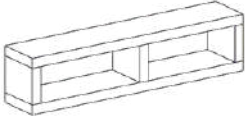

Mensola a giorno 2 vani Open shelf 2 compartments

H. 15

LARGHEZZA (CM) WIDHT (CM)	CODICE CODE	LEGNO MELAMINICO MELAMINIC WOOD	LACCATO OPACO MATTE COLOUR
70	LGME252		
79	LGME253