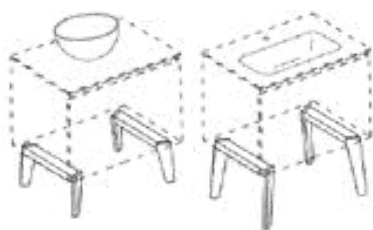

PROF.50 CM

ALTEZZA (CM) HEIGHT (CM)	CODICE CODE	LEGNO MELAMINICO MELAMINIC WOOD	LACCATO OPACO MATTE COLOUR	LACCATO LUCIDO GLOSS COLOUR
23	LGPB552			
34	LGPB553			

N.B. i prezzi fanno riferimento ad ogni singolo piedino
N.B. prices refer to a single foot