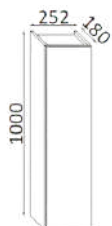

Pensile 1 anta h. 100
1-door wall unit h. 100

PROF. 18 CM

LARGHEZZA (CM) WIDHT (CM)	CODICE CODE	CEMENTO/ CEMENTO	ROVERE/ ROVERE

25 TEMO621

- specificare in fase d'ordine il materiale della scocca