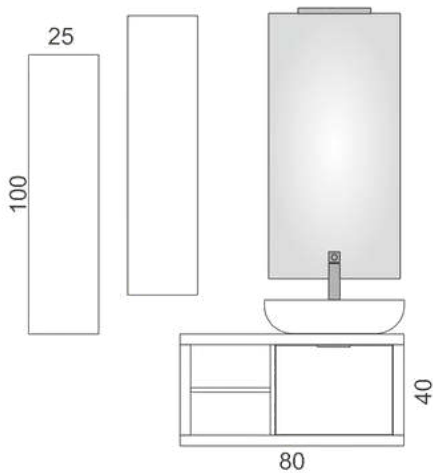

Prezzo composizione pag. 170

CODICE/CODE	DESCRIZIONE/DESCRIPTION
TEMO602	Base portlavabo rov/cem 1 cass dx + base a giorno sx Washbasin base unit rov/cem 1 drawer dx + open base dx
LGS1016	Specchio Filo Lucido L 52 x H 70 Polished Wire Mirror L 52 x H 70
TELA5008	Lavandino Line bianco lucido L 60 Line sink in glossy white L 60
TEMO621	2x Pensile 1 anta rovere H 100 2x 1-door oak wall unit H 100
LGMP3000	Lampada Scala chromo L 30 Chrome Scala lamp L 30

Possibilità di soprabase in ceramica 12mm / marmo e quarzo 20mm / quarzo 12mm
Possibility of 12mm ceramic / 20mm marble and quartz / 12mm quartz top base