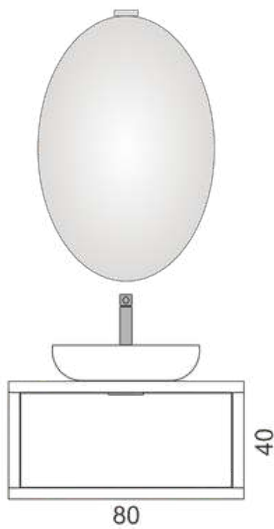

Prezzo composizione pag. 170

CODICE/CODE	DESCRIZIONE/DESCRIPTION
TEMO604	Base portalavabo rovere/cemento 1 cassetto L 80 rovere/cemento washbasin base unit 1 drawer W 80
TES2025	Specchio ovale Status Status oval mirror
TELA5009	Lavandino Wall bianco lucido L 52 Wall sink in glossy white L 52
LGMP3010	Lampada City Chromo City Chromo Lamp

Possibilità di soprabase in ceramica 12mm / marmo e quarzo 20mm / quarzo 12mm
Possibility of 12mm ceramic / 20mm marble and quartz / 12mm quartz top base