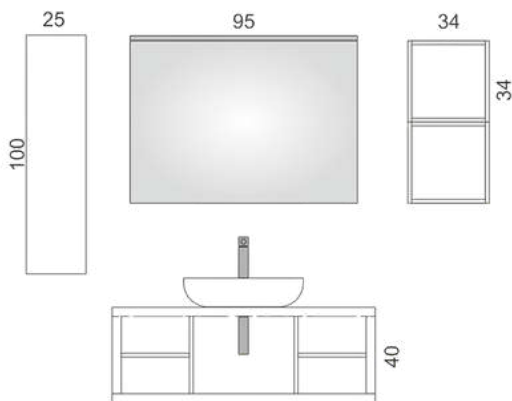

Prezzo composizione pag. 170

CODICE/CODE	DESCRIZIONE/DESCRIPTION
TEMO605	Base portalavabo con vani a giorno L 100 Washbasin base with open compartments W 100
LGS1037	Specchio Ercole L 95 x H 70 Hercules Mirror L 95 x H 70
TEMO621	Pensile 1 anta cemento H 100 1-door cement wall unit H 100
TEMO622	2x Pensile a giorno legno 2x Open wooden wall units
TELA5008	Lavandino Line L 60 x P 40 Line sink L 60 x D 40

Possibilità di soprabase in ceramica 12mm / marmo e quarzo 20mm / quarzo 12mm
Possibility of 12mm ceramic / 20mm marble and quartz / 12mm quartz top base