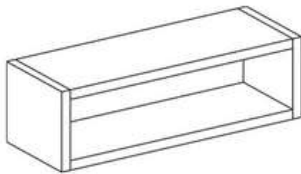

**MENSOLE A GIORNO PROF. 16 CM**  
**OPEN SHELVES DEPTH 16 CM**

**Mensole a giorno 1 vano h. 15 cm**  
Open shelves 1 compartment 15 cm

PROF. 16 CM

LARGHEZZA (CM) WIDHT (CM)	CODICE CODE	LEGNO MELAMINICO MELAMINIC WOOD	LACCATO OPACO MATTE COLOUR	LACCATO LUCIDO GLOSS COLOUR
25	LGME300			
35	LGME301			
50	LGME302			
70	LGME303			
85	LGME304			
100	LGME305			