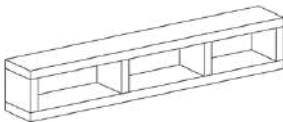

Mensola a giorno 3 vani Open shelf 3 compartments

H. 15

LARGHEZZA (CM) WIDHT (CM)	CODICE CODE	LEGNO MELAMINICO MELAMINIC WOOD	LACCATO OPACO MATTE COLOUR
88	LGME254		
97	LGME255		
106	LGME256		

Mensola in legno laminato sp. 38 mm con attacchi a scomparsa Laminated wood shelf th. 38 mm with retractable couplings