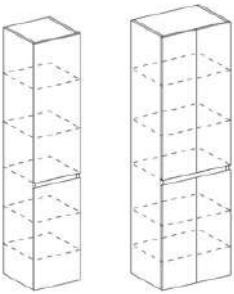

Colonna 2/4 ante h. 167 cm Column 2/4 doors h. 167 cm

	LARGHEZZA (CM) WIDHT (CM)	CODICE CODE	LEGNO MELAMINICO MELAMINIC WOOD	LACCATO OPACO MATTE COLOUR	LACCATO LUCIDO GLOSS COLOUR
2 ANTE- PROF.36	25	LGCO204			
2 DOORS- DEPTH 36	35	LGCO205			
4 ANTE- PROF.36	50	LGCO206			
4 DOORS- DEPTH 36	70	LGCO207