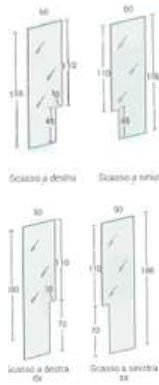

## VENERE

**DESCRIZIONE**  
**DESCRIPTION**

**Specchio retroilluminato a led**  
**50X180**  
**(con interruttore touch)**

Backlit mirror with led lights  
50x180  
(with touch switch)

L (cm)

**CODICE**  
**CODE**