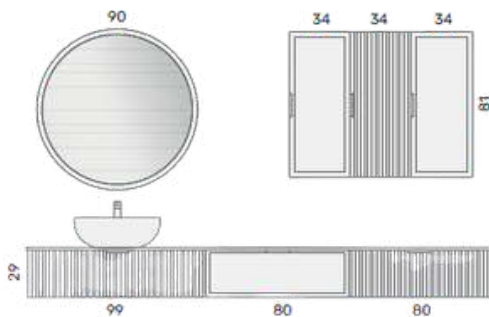

Prezzo composizione pag. 170

CODICE/CODE	DESCRIZIONE/DESCRIPTION
TES2012	Specchio retroilluminato Hole Ø 90 Backlit mirror Hole Ø 90
TEPL606	Base portlavabo 1 cassetto Stick colorata H 27 x L 100 cm Stick coloured 1-drawer washbasin base unit H 27 x W 100 cm
TEBC631	Base laterale 1 cassetto Frame colorata H 27 x L 80 cm 1-drawer side base Frame colored H 27 x W 80 cm
TEBC637	Base laterale 1 cassetto Frame colorata H 27 x L 80 cm 1-drawer side base Frame colored H 27 x W 80 cm
TEPE660	2x Pensile 1 anta Frame colorata H 81 x L 34 cm 2x 1-door Frame wall unit, colored, H 81 x W 34 cm
TEPE661	Pensile 1 anta Stick colorata H 81 x L 34 cm Stick coloured 1-door wall unit H 81 x W 34 cm
TELA5007	Lavabo in ceramica Mary bianco opaco L59 x P36.5 cm Mary ceramic washbasin, matt white, W59 x D36.5 cm
TOP	Top in quarzo (Q1) Sp 2 cm White quartz (Q1) top with th. 2