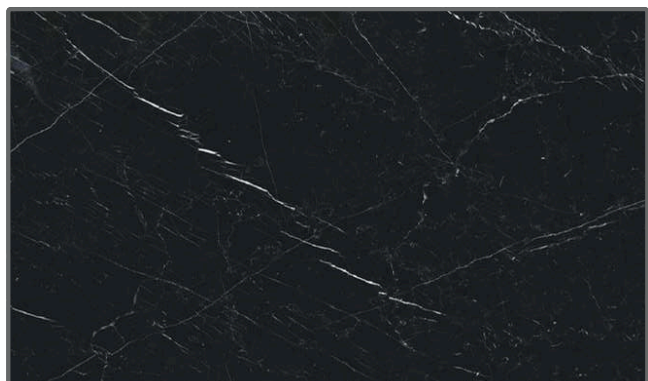

## GLOSSY CERAMIC

Spessore 12 mm  
Thickness 12 mm

Azzurro (C2)

Calacatta Oro (C2)

Nero Marquinia (C2)

Port Laurent (C2)

Statuario Bianco (C2)