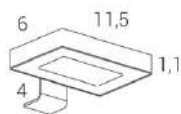

DESCRIZIONE DESCRIPTION

LAMPADA LED IP44-3.5W-230V
COLORE LUCE 6000K
LUNGHEZZA 11,5 cm
DRIVER INTERNO
CORPO IN METALLO
CROMATO

CODICE CODE

LGMP3007

LED LAMP IP44-3.5W-230V
LIGHT COLOR 6000K
LENGHT 11,5 cm
INTERNAL DRIVER
CHROMED METAL BODY

FORUM