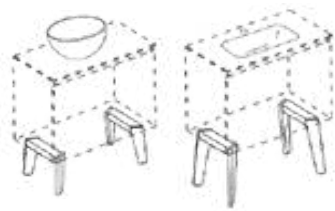

PIEDINI SOSTEGNO PER BASI LAVABO E COMPLEMENTI-Profondità 36/50 cm
SUPPORT FEET FOR WASHBASIN UNITS AND FURNISHING ACCESSORIES-Depth 36/50 cm

PROF.36 CM

ALTEZZA (CM) HEIGHT (CM)	CODICE CODE	LEGNO MELAMINICO MELAMINIC WOOD	LACCATO OPACO MATTE COLOUR	LACCATO LUCIDO GLOSS COLOUR
23	LGPB550			
34	LGPB551			

N.B. i prezzi fanno riferimento ad ogni singolo piedino
N.B. prices refer to a single foot