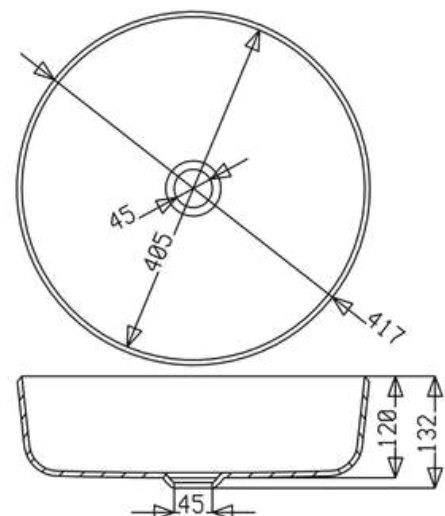

UNDER TONDO - COD.SMACR3