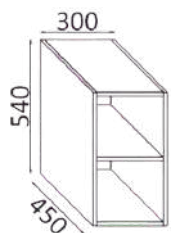

Base a giorno
Latera cabinet with shelves

PROF.45 CM

LARGHEZZA (CM) WIDHT (CM)	CODICE CODE	BIANCO OPACO WHITE MATT	LEGNO WOOD	COLORE COLOUR

30 TEUP722

- specificare in fare d'ordine materiale della scocca e del cassetto