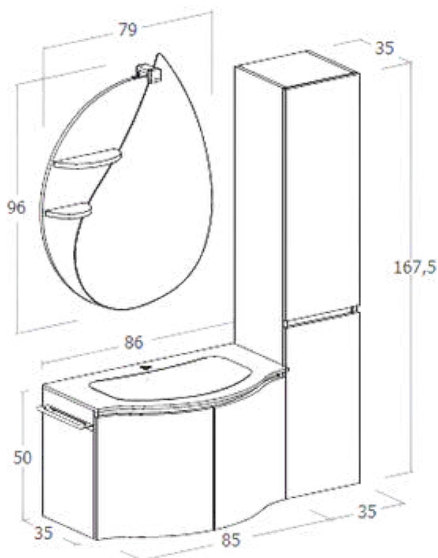

Prezzo composizione pag. 170

CODICE/CODE	DESCRIZIONE/DESCRIPTION
LGPLV90	Base portalavabo 2 ante laccato opaco H50 x L85 cm 2-door matt lacquered washbasin base unit H50 x W85 cm
LGS1064	Specchio sagomato Verrucchio laccato opaco Verrucchio shaped mirror in matt lacquer
LGMP3010	Lampada CITY led chomo CITY led chrome lamp
LGLO180	Colonna sospesa laccato opaco H167.5 x L35 cm Matt lacquered suspended column H167.5 x W35 cm
TOP	Top in vetro lucido con vasca integrata Shiny Glass top with integrated basin