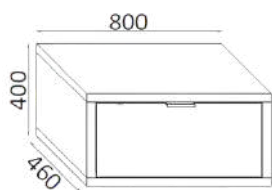

Base 1 cassetto Base 1 drawer

PROF. 40 CM

LARGHEZZA (CM) WIDHT (CM)	CODICE CODE	CEMENTO/ CEMENTO	CEMENTO/ ROVERE	ROVERE/ CEMENTO	ROVERE/ ROVERE

80 TEMO604

- specificare in fase d'ordine il materiale della scocca e del cassetto