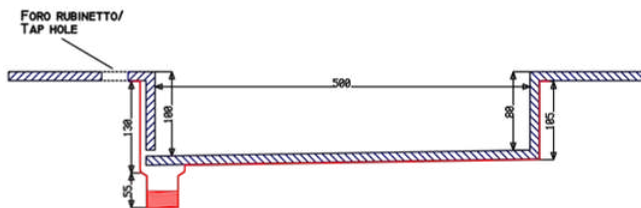

FILETTO PER TUBO DA 1"1/4
THREAD FOR 1"1/4 TUBE