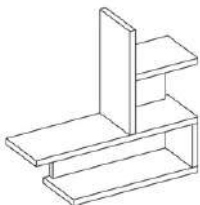

Mensola composta a giorno in legno laminato Composed laminated wood open shelf

H. 47

LARGHEZZA (CM) WIDHT (CM)	CODICE CODE	LEGNO MELAMINICO MELAMINIC WOOD	LACCATO OPACO MATTE COLOUR
52	LGME268