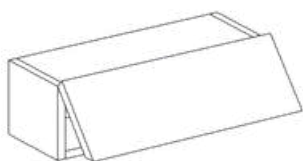

Pensile 1 anta vasistas h. 25 cm

Hanging wall cupboard 1 vasistas door h. 25cm

PROF. 18 CM

LARGHEZZA (CM) WIDHT (CM)	CODICE CODE	LEGNO MELAMINICO MELAMINIC WOOD	LACCATO OPACO MATTE COLOUR	LACCATO LUCIDO GLOSS COLOUR
50	LGPE246			
70	LGPE247			
85	LGPE248			
100	LGPE249