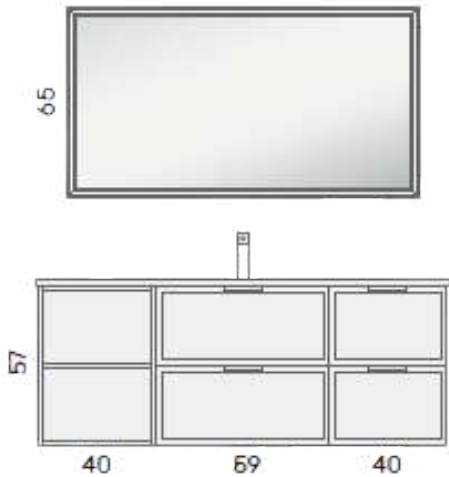

Prezzo composizione pag. 170

CODICE/CODE	DESCRIZIONE/DESCRIPTION
TES2019	Specchio reversibile Intro nero H 65 x L 120 Intro black reversible mirror H 65 x L 120
TEPL602	Base porta lavabo 2/cassetti Frame colorata H 54 x L 60 cm 2-drawer washbasin base unit Frame colored H 54 x W 60 cm
TEBC635	Base laterale 2/cassetti Frame colorata H 54 x L 40 cm 2-drawer side base Frame colored H 54 x W 40 cm
TEBG651	Base a giorno colorata H 54 x L 40 Frame open base, colored, H 54 x W 40
TOP	Top in agglomerato terrazzo (T1) con vasca integrata scivolo Top in agglomerate terrazzo (T1) with integrated slide tub