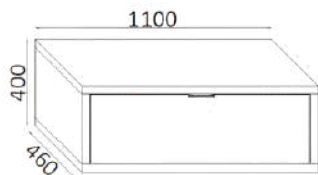

Base 1 cassetto
Base 1 drawer t

PROF. 40 CM

LARGHEZZA (CM) WIDHT (CM)	CODICE CODE	CEMENTO/ CEMENTO	CEMENTO/ ROVERE	ROVERE/ CEMENTO	ROVERE/ ROVERE

110 TEMO608

- specificare in fase d'ordine il materiale della scocca e del cassetto

COLONNE E PENSILI
COLUMNS AND WALL UNITS

Colonna 1 anta h.162 cm
1-door column h.162 cm

PROF. 25 CM

LARGHEZZA (CM) WIDHT (CM)	CODICE CODE	CEMENTO/ CEMENTO	ROVERE/ ROVERE

34 TEMO620

- specificare in fase d'ordine il materiale della scocca