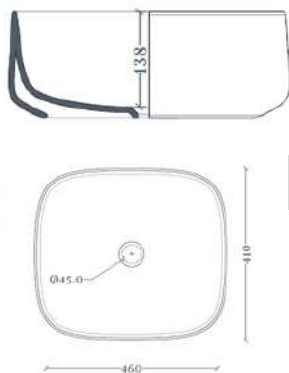

SOUL 46

MISURE (CM) MEASURE (CM)	CODICE CODE	BIANCO LUCIDO WHITE GLOSSY	COLORATI LUCIDO/OPACO GLOSSY/MATT	MARMI/GRANIGLIE MARBLES/GRITS
46X41X15,5	TELA5022