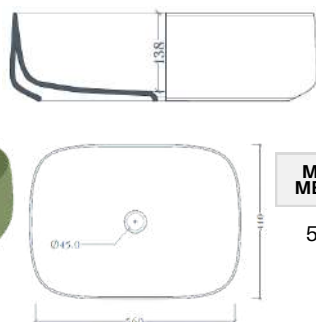

SOUL 56

MISURE (CM) MEASURE (CM)	CODICE CODE	BIANCO LUCIDO WHITE GLOSSY	COLORATI LUCIDO/OPACO GLOSSY/MATT	MARMI/GRANIGLIE MARBLES/GRITS
56X41X15,5	TELA5024