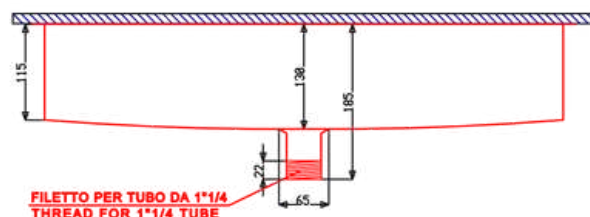

RETRO L - COD.SMREL60

Lavabo integrato SCIVOLO con scarico continuo sul retro realizzato con lo stesso materiale del top.
Misure interne del lavabo 60x30 cm.
Senza foro troppopieno.

Integrated SLIDE washbasin with continuous drain on the back, made with the same material as the top.
Internal washbasin's size 60x30 cm.
Without overflow hole.