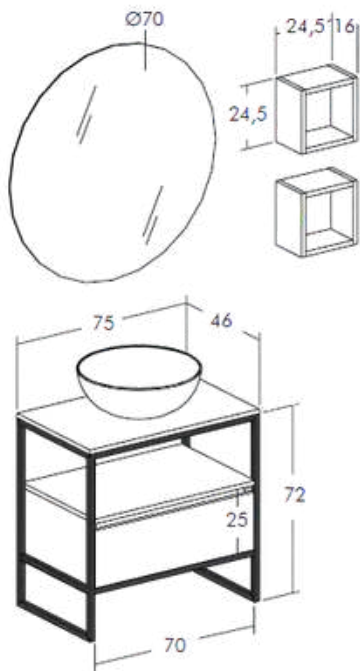

Prezzo composizione pag. 170

CODICE/CODE	DESCRIZIONE/DESCRIPTION
LGS1043	Specchio retroilluminato Vinci Ø 70 cm Backlit mirror Vinci Ø 70 cm
LGNAS66	2 x Pensile a giorno legno H 25 x L 25 cm 2 x Open wooden wall units H 25 x W 25 cm
LGNAP34	Pensile a giorno metallo/legno con portasciugamani H25 x L25 Open metal/wood wall unit with towel rack H25 x W25
LGNA007	Struttura sottolavabo in metallo/legno H 72 x L 74 cm Metal/wood under-sink structure H 72 x W 74 cm
LPBAN72	Base 1 cassetto legno H 25 x L 70 cm Base 1 wooden drawer H 25 x L 70 cm
TOP	Top in gres (C1 / C2) spessore 12mm Gres top (C1 / C2) 12mm thick
TELA5000	Lavabo da appoggio Frame 42 bianco lucido Ø 42 cm Frame 42 countertop washbasin, glossy white, Ø 42 cm