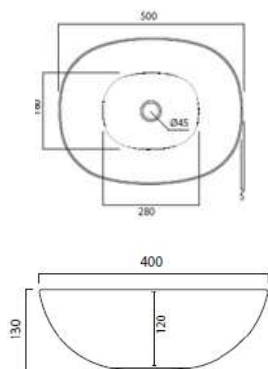

FRAME 50

MISURE (CM) MEASURE (CM)	CODICE CODE	BIANCO LUCIDO WHITE GLOSSY	BIANCO OPACO WHITE MATT	ANTRACITE OPACO MATT ANTHRACITE
50X40X13,5	TELA5001