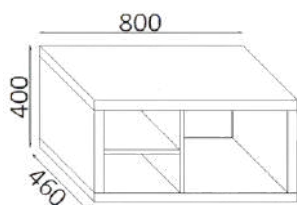

Base con vano a giorno Base with open compartment

PROF. 40 CM

LARGHEZZA (CM) WIDHT (CM)	CODICE CODE	CEMENTO/ CEMENTO	CEMENTO/ ROVERE	ROVERE/ CEMENTO	ROVERE/ ROVERE

80 TEMO601

- specificare in fase d'ordine il materiale della scocca e del cassetto