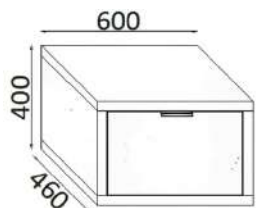

BASI PORTALAVABO SOSPESI H.40 CM SUSPENDED WASHBASIN BASES H.40 CM

Base 1 cassetto Base 1 drawer

PROF. 40 CM

LARGHEZZA (CM) WIDHT (CM)	CODICE CODE	CEMENTO/ CEMENTO	CEMENTO/ ROVERE	ROVERE/ CEMENTO	ROVERE/ ROVERE

60 TEMO600

- specificare in fase d'ordine il materiale della scocca e del cassetto