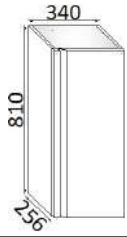

PENSILI WALL CABINET

Pensile 1 anta
Wall cabinet 1 door

PROF. 26 CM

LARGHEZZA (CM) WIDHT (CM)	CODICE CODE	BIANCO OPACO WHITE MATT	LEGNO WOOD	COLORE COLOUR

34   TEUP730

- specificare in fare d'ordine materiale della scocca e del cassetto