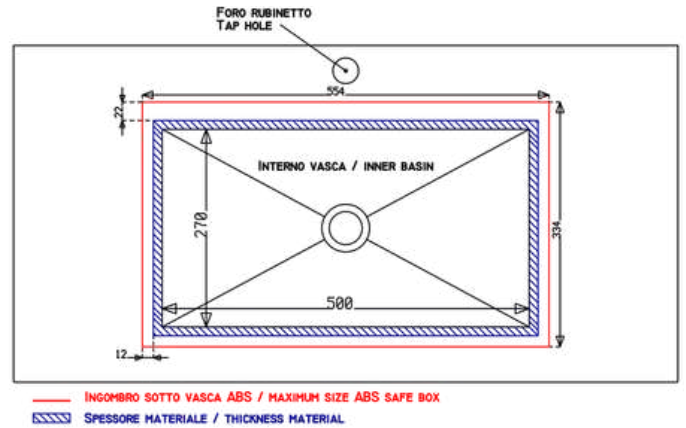

### DIAMANTE M - COD.SMDIL50

Lavabo integrato DIAMANTE in quattro spicchi con scarico centrale, realizzato con lo stesso materiale del top.  
Misure interne del lavabo 50x27  
Senza foro troppopieno

Integrated washbasin DIAMANTE in four segments with central drain, made with the same material as the top.  
Internal washbasin's size 50x27 cm  
Without overflow hole.