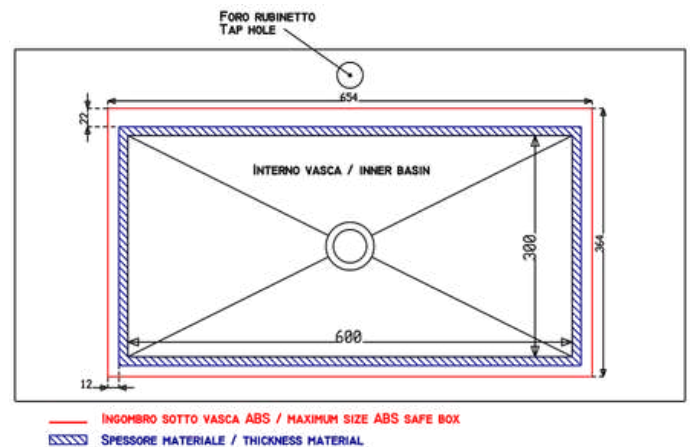

DIAMANTE L - COD.SMDIL60