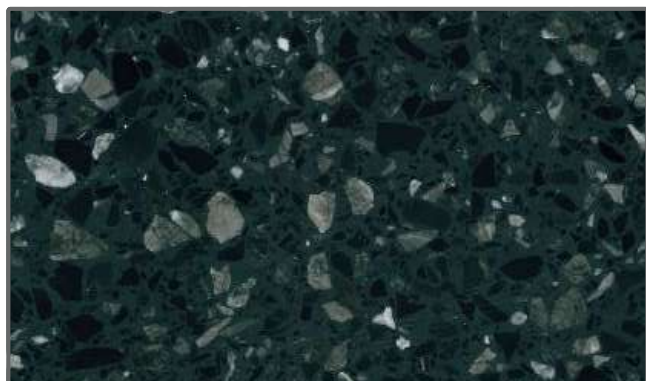

## AGGLOMERATE TERRAZZO

Lucido o Opaco - Spessore 20 mm

Glossy or Matt - Thickness 20 mm

Palladio Bianco (T1)

Palladio Nero (T1)

Arlecchino (T1)

Basel (T1)

Millennium (T1)