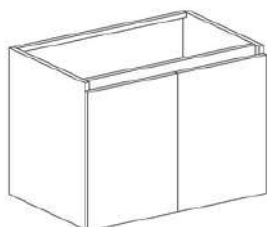

Base portalavabo 2 ante H.50 cm
Washbasin unit 2 doors H.50 cm

PROF. 46 CM

LARGHEZZA (CM) WIDHT (CM)	CODICE CODE	LEGNO MELAMINICO MELAMINIC WOOD	LACCATO OPACO MATTE COLOUR
50	LGPLN60		
70	LGPLN61		
85	LGPLN62		
100	LGPLN63