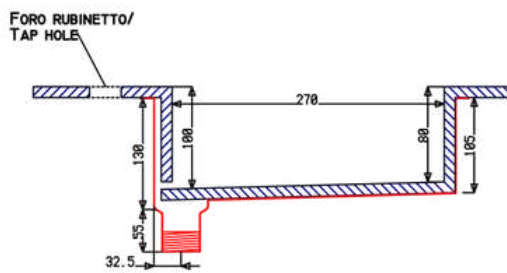

LAVABI INTEGRATI SCIVOLO INTEGRATED SLIDE WASHBASIN

RETRO M - COD.SMREL50

Lavabo integrato SCIVOLO con scarico continuo sul retro realizzato con lo stesso materiale del top.
Misure interne del lavabo 50x27 cm.
Senza foro troppopieno.

Integrated SLIDE washbasin with continuous drain on the back, made with the same material as the top.
Internal washbasin's size 50x27 cm.
Without overflow hole.