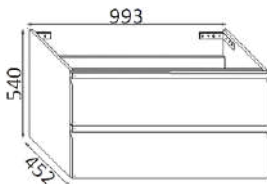

Base 2 cassetti
Base 2 drawers