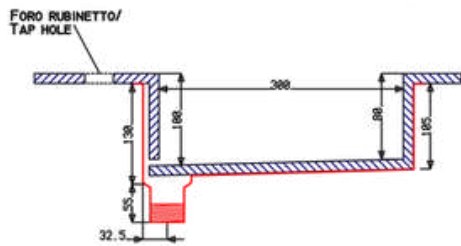

RETRO XL - COD.SMREL90

Lavabo integrato SCIVOLO con scarico continuo sul retro realizzato con lo stesso materiale del top.
Misure interne del lavabo 90x30 cm.
Senza foro troppopieno.

Integrated SLIDE washbasin with continuous drain on the back, made with the same material as the top.
Internal washbasin's size 90x30 cm.
Without overflow hole.

FILETTO PER TUBO DA 1"1/4
THREAD FOR 1"1/4 TUBE

SIDE DX/SX - COD.SMLAT50