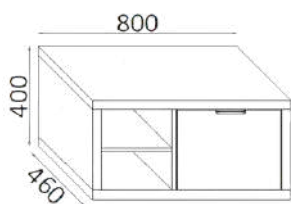

Base 1 cassetto dx + vano a giorno Base 1 drawer dx + open compartment

PROF. 40 CM

LARGHEZZA (CM) WIDHT (CM)	CODICE CODE	CEMENTO/ CEMENTO	CEMENTO/ ROVERE	ROVERE/ CEMENTO	ROVERE/ ROVERE

80 TEMO602

- specificare in fase d'ordine il materiale della scocca e del cassetto