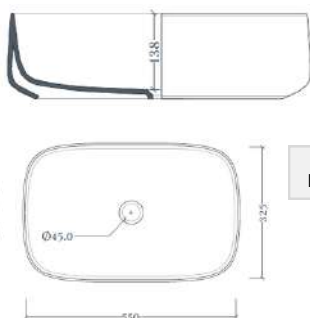

SOUL 55

MISURE (CM) MEASURE (CM)	CODICE CODE	BIANCO LUCIDO WHITE GLOSSY	COLORATI LUCIDO/OPACO GLOSSY/MATT	MARMI/GRANIGLIE MARBLES/GRITS
55X35X15,5	TELA5023