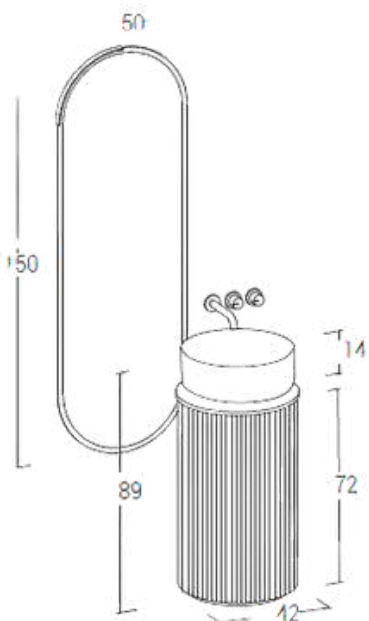

Prezzo composizione pag. 170

CODICE/CODE	DESCRIZIONE/DESCRIPTION
LGMP3022	<b>Lampada Spiga Wall nero attacco a parete</b> Spiga Wall lamp black wall attachment
LGS1055D	<b>Specchio retroilluminato Venere H 180 x L 50 cm</b> Venere backlit mirror H 180 x W 50 cm
LGF1700	<b>Base wallstanding Pilastro legno 1 anta con cassetto interno</b> Wallstanding base with wooden pilaster, 1 door and internal drawer
TOP	<b>Top in gres (C6 / C7) scatolato con vasca a scarico libero</b> Boxed stoneware top (C6 / C7) with free-drain basin