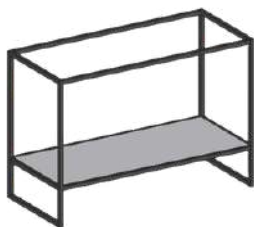

Struttura in scatolare metallico nero opaco 2x2 con ripiano

Structure in matt black 2x2 metal box with shelf