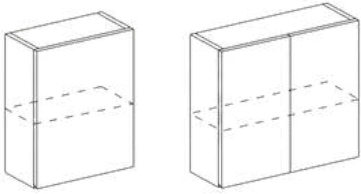

PENSILI PROF. 18 CM HANGING WALL CUPBOARDS DEPTH 18 CM

Pensile 1/2 ante h. 45 cm
Hanging wall cupboard 1/2 doors h. 45 cm

	LARGHEZZA (CM) WIDHT (CM)	CODICE CODE	LEGNO MELAMINICO MELAMINIC WOOD	LACCATO OPACO MATTE COLOUR	LACCATO LUCIDO GLOSS COLOUR
1 ANTA 1 DOOR	25	LGPE230			
	35	LGPE231			
2 ANTE 2 DOORS	50	LGPE232			
	70	LGPE233