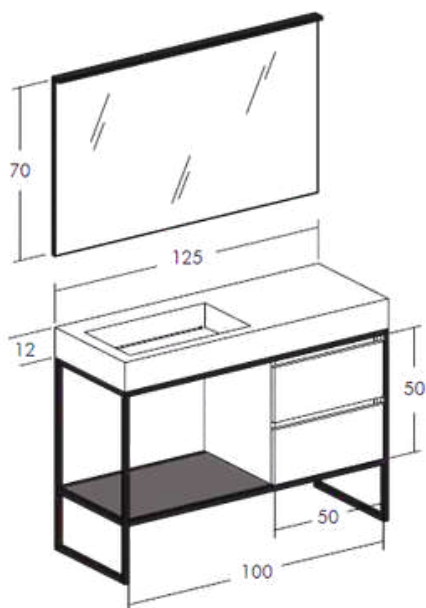

Prezzo composizione pag. 170

CODICE/CODE	DESCRIZIONE/DESCRIPTION
LGS1024	Specchio FILO LUCIDO H 70 x L 124 cm Mirror FILO LUCIDO H.70 x L.124 cm
LGMP3005	Lampada led NAVIGLI 100 chromo L 100cm NAVIGLI 100 L 100cm LED chromo lamp
LGNAS48	Pensile 1 anta laccato opaco H.70 x L.35 1-door wall unit in matt lacquer H.70 x W.35
LGNAP33	Pensile a giorno con struttura in metallo/laccato H. 25 x L.35 Open wall unit with metal/wood structure H. 25 x L.35
LGNAS50	Pensile 1 anta colorato H.95 x L.35 1-door colored wall unit H.95 x W.35
LGNA015	Struttura sottolavabo con ripiano opaco e portasciugamano H.83 x L.124 Under-sink unit with opaque shelf and towel holder H.83 x W.124
LGBAN77	Base 2 cassetti laccato opaco H.50 x L.50 2-drawer base in matt lacquer H.50 x W.50
TOP	Top in gres (C6 / C7)scatolato con vasca a scarico libero Stoneware top (C6 / C7) with free-drain basin