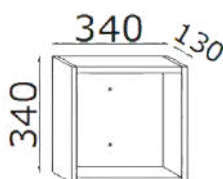

Pensile a giorno h.34 cm
Open wall unit h.34 cm

PROF. 13CM

LARGHEZZA (CM) WIDHT (CM)	CODICE CODE	CEMENTO/ CEMENTO	ROVERE/ ROVERE

34 TEMO622

- specificare in fase d'ordine il materiale della scocca