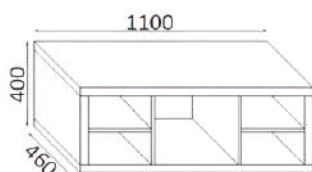

Base con vano a giorno Base with open compartment

PROF. 40 CM

LARGHEZZA (CM) WIDHT (CM)	CODICE CODE	CEMENTO/ CEMENTO	CEMENTO/ ROVERE	ROVERE/ CEMENTO	ROVERE/ ROVERE

110 TEMO605

- specificare in fase d'ordine il materiale della scocca e del cassetto