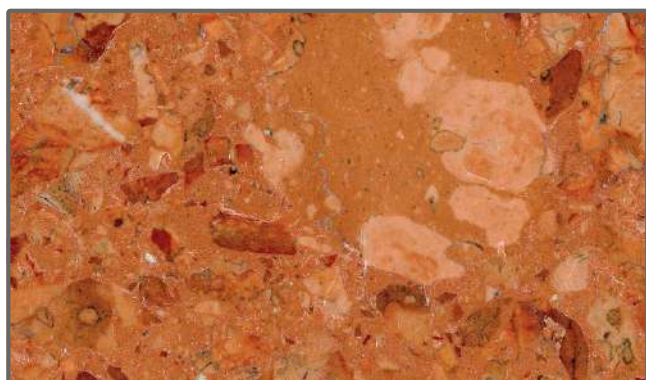

Rosso Asiago (T1)