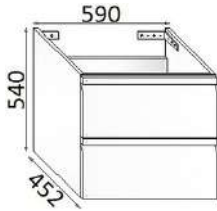

BASI PORTALAVABO SOSPESI H.54 CM
SUSPENDED WASHBASIN BASES H.54
CM

Base 2 cassetti
Base 2 drawers

PROF. 45 CM

LARGHEZZA (CM) WIDHT (CM)	CODICE CODE	BIANCO OPACO WHITE MATT	LEGNO WOOD	COLORE COLOUR

60 TEUP700

- specificare in fare d'ordine materiale della scocca e del cassetto