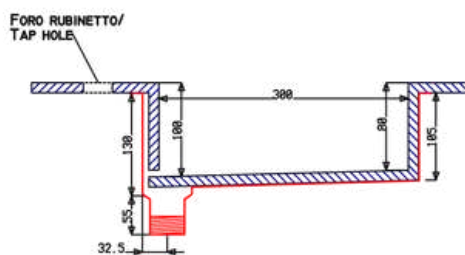

RETRO L - COD.SMREL60

Lavabo integrato SCIVOLO con scarico continuo sul retro realizzato con lo stesso materiale del top.
Misure interne del lavabo 60x30 cm.
Senza foro troppopieno.

Integrated SLIDE washbasin with continuous drain on the back, made with the same material as the top.
Internal washbasin's size 60x30 cm.
Without overflow hole.