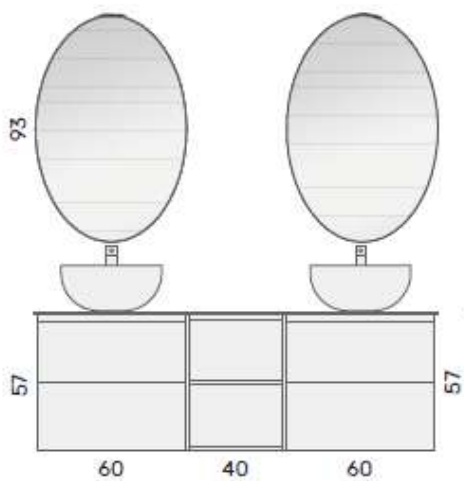

Prezzo composizione pag. 170

CODICE/CODE	DESCRIZIONE/DESCRIPTION
TES2025	2x Specchio reversibile Status H 90 x L 60 cm 2x Status reversible mirror H 90 x W 60 cm
TEPL612	2x Base porta lavabo Joy colorata 2/cassetti H 54 x L 60 cm 2x Joy colored washbasin base 2/drawers H 54 x W 60 cm
TEBG651	Base a giorno colorata H 54 x L 40 cm Colored open base H 54 x W 40 cm
TELA5019	2x Lavabo mineral marmo Puff 400 bianco lucido L 40x P40 2x Puff 400 glossy white marble mineral sink W 40x D 40
TOP	Top in gres (C1 / C2) Sp 12 cm Gres top (C1 / C2) th. 12 cm