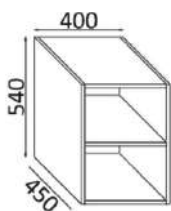

Base a giorno
Latera cabinet with shelves

PROF. 45 CM

LARGHEZZA (CM) WIDHT (CM)	CODICE CODE	BIANCO OPACO WHITE MATT	LEGNO WOOD	COLORE COLOUR

40 TEUP721

- specificare in fare d'ordine materiale della scocca e del cassetto