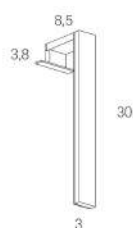

LIFE

DESCRIZIONE DESCRIPTION

LAMPADA LED CLII-IP44-5W-230V
COLORE LUCE 4000K
MISURE 3X30 cm
DRIVER INTERNO -
DIFFUSORE IN PMMA
CORPO IN METALLO CROMATO

LED LAMP CLII-IP44-5W-230V
LIGHT COLOR 4000K
DIMENSIONS 3X30 cm
INTERNAL DRIVER-DIFFUSION
IN PMMA
CHROMED METAL BODY

CODICE CODE

LGMP3011

GALLERY