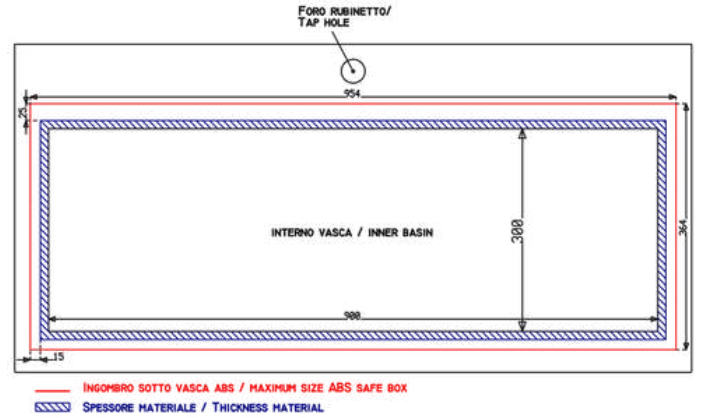

RETRO XL - COD.SMREL90

Lavabo integrato SCIVOLO con scarico continuo sul retro realizzato con lo stesso materiale del top.
Misure interne del lavabo 90x30 cm.
Senza foro troppopieno.

Integrated SLIDE washbasin with continuous drain on the back, made with the same material as the top.
Internal washbasin's size 90x30 cm.
Without overflow hole.

FILETTO PER TUBO DA 1"1/4
THREAD FOR 1"1/4 TUBE

SIDE DX/SX - COD.SMLAT50