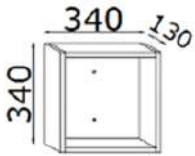

34      TEUP730

- specificare in fare d'ordine materiale della scocca e del cassetto

**Pensile reversibile a giorno**  
Reversible wall cabinet

PROF. 13 CM

LARGHEZZA (CM) WIDHT (CM)	CODICE CODE	BIANCO OPACO WHITE MATT	LEGNO WOOD	COLORE COLOUR
------------------------------	----------------	----------------------------	---------------	------------------