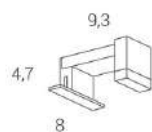

DESCRIZIONE DESCRIPTION

LAMPADA LED CLII-IP44-4.8W-560HZ
COLORE LUCE 4000K
MISURE 8X9 cm
DRIVER INTERNO
CORPO METALLO
CROMATO

CODICE CODE

LGMP3010

LED LAMP CLII-IP44-4.8W-50HZ
LIGHT COLOR 4000K
DIMENSIONS 8X9 cm
INTERNAL DRIVER
CHROMED
METAL BODY