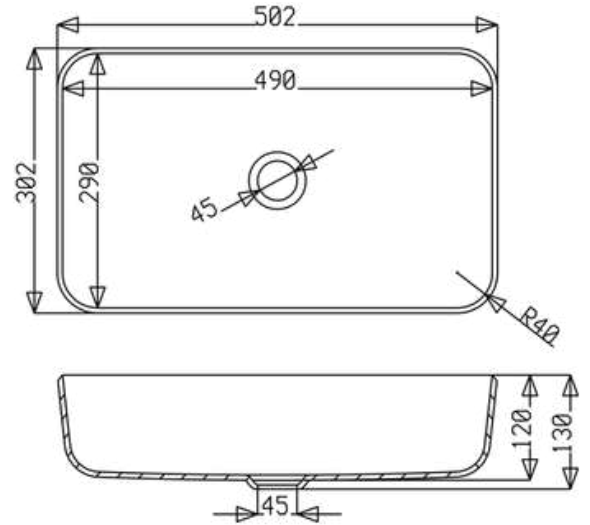

UNDER RETTO - COD.SMACR1

Il lavabo in acrilico incollato a filo top è disponibile in tre diversi modelli e in cinque colori in finitura opaca soft touch. Può essere richiesto su tutti i nostri colori di marmo, ceramica e quarzo. Lavabo senza foro troppo pieno.

The acrylic washbasin glued flush with the top is available in three different models and five colors in a soft touch matt finish. It can be requested on all our marble, ceramic and quartz colors. Washbasin without overflow hole.