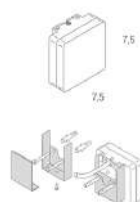

DESCRIZIONE DESCRIPTION

LAMPADA DA SPECCHIO
DIFFUSORE IN POLICARBONATO
DIMENSIONE 7.5X7.5 cm
CORPO IN ABS CROMATO

MIRROR LAMP
POLYCARBONATE DIFFUSER
DIMENSIONS 7.5X7.5cm
CHROMED ABS BODY

ACCESSORI / ACCESSORIES
Supporto per montaggio a parete
Wall-mounting support

CODICE CODE

LGMP3013

LGMPA02