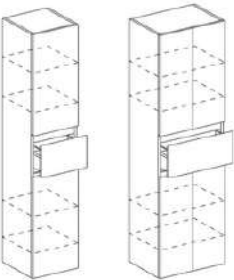

Colonna 1 cassetto 2/4 ante h. 167 cm Column 1 drawer 2/4 doors h. 167 cm

	LARGHEZZA (CM) WIDHT (CM)	CODICE CODE	LEGNO MELAMINICO MELAMINIC WOOD	LACCATO OPACO MATTE COLOUR	LACCATO LUCIDO GLOSS COLOUR
2 ANTE- PROF.36	25	LGCO208			
2 DOORS- DEPTH 36	35	LGCO209			
4 ANTE- PROF.36	50	LGCO210			
4 DOORS- DEPTH 36	70	LGCO211