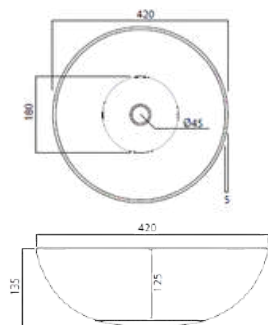

LAVABI DA APPOGGIO IN CERAMICA COUNTERTOP CERAMIC WASHBASINS

FRAME 42

MISURE (CM) MEASURE (CM)	CODICE CODE	BIANCO LUCIDO WHITE GLOSSY	BIANCO OPACO WHITE MATT	ANTRACITE OPACO MATT ANTHRACITE
42X42X13,5	TELA5000