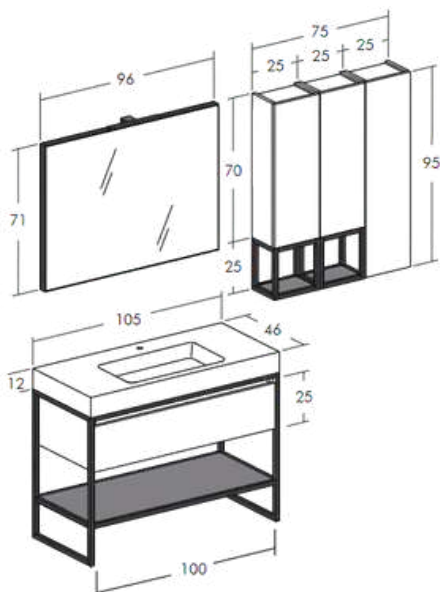

Prezzo composizione pag. 170

CODICE/CODE	DESCRIZIONE/DESCRIPTION
LGS1024	<b>Specchio FILO LUCIDO H 70 x L 124 cm</b> Mirror FILO LUCIDO H.70 x L.124 cm
LGMP3005	<b>Lampada led NAVIGLI 100 chromo L 100cm</b> NAVIGLI 100 L 100cm LED chromo lamp
LGNAS48	<b>Pensile 1 anta laccato opaco H.70 x L.35</b> 1-door wall unit in matt lacquer H.70 x W.35
LGNAP33	<b>Pensile a giorno con struttura in metallo/laccato H. 25 x L.35</b> Open wall unit with metal/wood structure H. 25 x L.35
LGNAS50	<b>Pensile 1 anta colorato H.95 x L.35</b> 1-door colored wall unit H.95 x W.35
LGNA015	<b>Struttura sottolavabo con ripiano opaco e portasciugamano H.83 x L.124</b> Under-sink unit with opaque shelf and towel holder H.83 x W.124
LGBAN77	<b>Base 2 cassetti laccato opaco H.50 x L.50</b> 2-drawer base in matt lacquer H.50 x W.50
TOP	<b>Top in gres (C6 / C7)scatolato con vasca a scarico libero</b> Stoneware top (C6 / C7) with free-drain basin