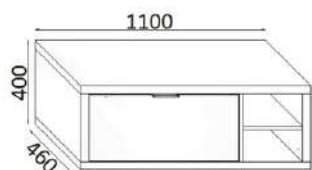

Base 1 cassetto sx + vano a giorno
Base 1 drawer left + open compartment

PROF. 40 CM

LARGHEZZA (CM) WIDHT (CM)	CODICE CODE	CEMENTO/ CEMENTO	CEMENTO/ ROVERE	ROVERE/ CEMENTO	ROVERE/ ROVERE

110 TEMO607

- specificare in fase d'ordine il materiale della scocca e del cassetto