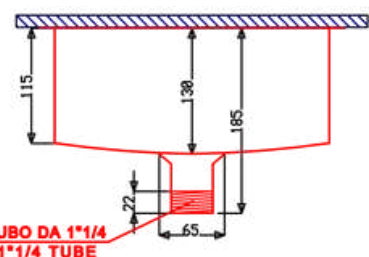

FILETTO PER TUBO DA 1"1/4
THREAD FOR 1"1/4 TUBE