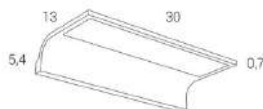

DESCRIZIONE DESCRIPTION

LAMPADA LED IP44-6W-230V
COLORE LUCE 4000K
LUNGHEZZA 30 cm
DRIVER INTERNO
CORPO IN METALLO
CROMATO O BIANCO

CODICE CODE

LGMP3008
chromo

LED LAMP IP44-6W-230V
LIGHT COLOR 4000K
LENGHT 30 cm
INTERNAL DRIVER
CHROMED OR WHITE
METAL BODY

LGMP3009
white

CITY