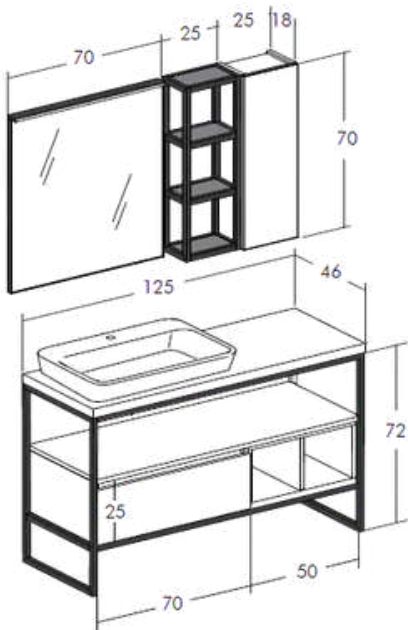

Prezzo composizione pag. 170

CODICE/CODE	DESCRIZIONE/DESCRIPTION
LGS1018	Specchio FILO LUCIDO H 70 x L 70 cm Mirror FILO LUCIDO H 70 x L 70 cm
LGMP3004	Lampada Navigli 60 nero L 60 Navigli 60 black lamp L 60
LGNAS47	Pensile 1 anta laccato opaco H70 x L25 cm 1-door matt lacquered wall unit H70 x W25 cm
LGNA30	Pensile a giorno metallo/legno H70 x L25 cm Open metal/wood wall unit H70 x W25 cm
LGNA010	Struttura sottolavabo metallo/legno H72 x L124 cm Metal/wood under-sink structure H 72 x W 124 cm
LPBAN72	Base contenitore 1 cassetto legno H25 x L70 cm 1-drawer wooden container base H25 x W70 cm
LGNAS56	Base a giorno 2 vani laccato opaco L25 x H.50 cm Open base unit with 2 matt lacquered compartments, W25 x H.50 cm
LGNA536	Top soprabase legno H 1.8 x L120 cm Wooden top base H 1.8 x L120 cm
TELA5011	Lavabo ceramica CUBE - L50 x P 42 cm CUBE countertop washbasin - L50 x D42 cm
TOP	Top gres scatoato (C6 / C7) boxed gre top (C6 / C7)