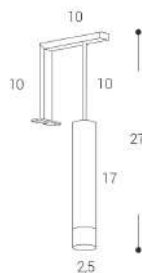

DESCRIZIONE DESCRIPTION

LAMPADA LED G9-3W-220V
COLORE LUCE 3000K
DIMENSIONE 10X27 cm
CORPO IN METALLO
CROMATO O NERO

LED LAMP G9-3W-220V
LIGHT COLOR 3000K
DIMENSIONS 10X27 cm
CHROMED OR BLACK
METAL BODY

CODICE CODE

LGMP3018
chromo

LGMP3019
black

TORTONA