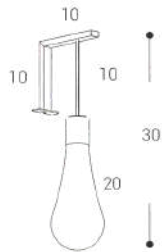

## METRO

**DESCRIZIONE  
DESCRIPTION**

LAMPADA LED G9-3W-220V  
COLORE LUCE 3000K  
VETRO SOFFIATO A BOCCA  
DIMENSIONE 11X30 cm  
CORPO IN METALLO  
CROMATO O NERO

**CODICE  
CODE**

LGMP3024  
chromo

LED LAMP G9-3W-220V  
LIGHT COLOR 3000K  
HAND-BLOWN GLASS  
DIMENSIONS 11X30 cm  
CHROMED OR BLACK  
METAL BODY