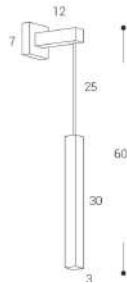

SPIGA WALL

**DESCRIZIONE
DESCRIPTION**

LAMPADA LED G9-3W-220V
COLORE LUCE 3000K
MISURE 12X60 cm
CORPO IN METALLO NERO

**CODICE
CODE**

LGMP3022

LED LAMP G9-3W-220V
LIGHT COLOR 3000K
DIMENSIONS 12X60 cm
BLACK METAL BODY

SPIGA CEILING