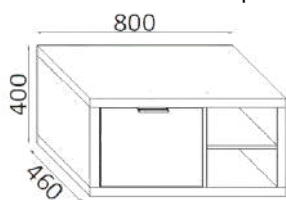

Base 1 cassetto sx + vano a giorno Base 1 drawer sx + open compartment

PROF. 40 CM

LARGHEZZA (CM) WIDHT (CM)	CODICE CODE	CEMENTO/ CEMENTO	CEMENTO/ ROVERE	ROVERE/ CEMENTO	ROVERE/ ROVERE

80 TEMO603

- specificare in fase d'ordine il materiale della scocca e del cassetto