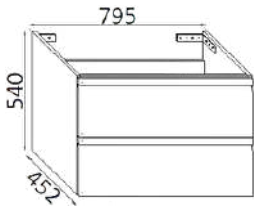

60 TEUP700

- specificare in fare d'ordine materiale della scocca e del cassetto

**Base 2 cassetti**  
 Base 2 drawers

PROF. 45 CM

LARGHEZZA (CM) WIDHT (CM)	CODICE CODE	BIANCO OPACO WHITE MATT	LEGNO WOOD	COLORE COLOUR
------------------------------	----------------	----------------------------	---------------	------------------