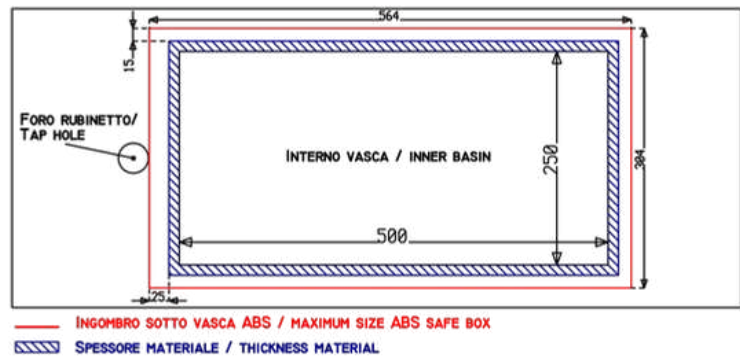

FILETTO PER TUBO DA 1"1/4
THREAD FOR 1"1/4 TUBE