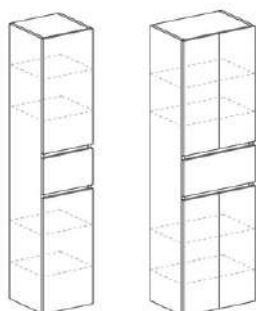

Colonna 2/4 ante 1 cassetto Column 2/4 doors 1 drawers

2 ANTE
2 DOORS

LARGHEZZA (CM) WIDHT (CM)	CODICE CODE	LEGNO MELAMINICO MELAMINIC WOOD	LACCATO OPACO MATTE COLOUR
35	LGLO183		

4 ANTE
4 DOORS

LARGHEZZA (CM) WIDHT (CM)	CODICE CODE	LEGNO MELAMINICO MELAMINIC WOOD	LACCATO OPACO MATTE COLOUR
50	LGLO184		
70	LGLO185